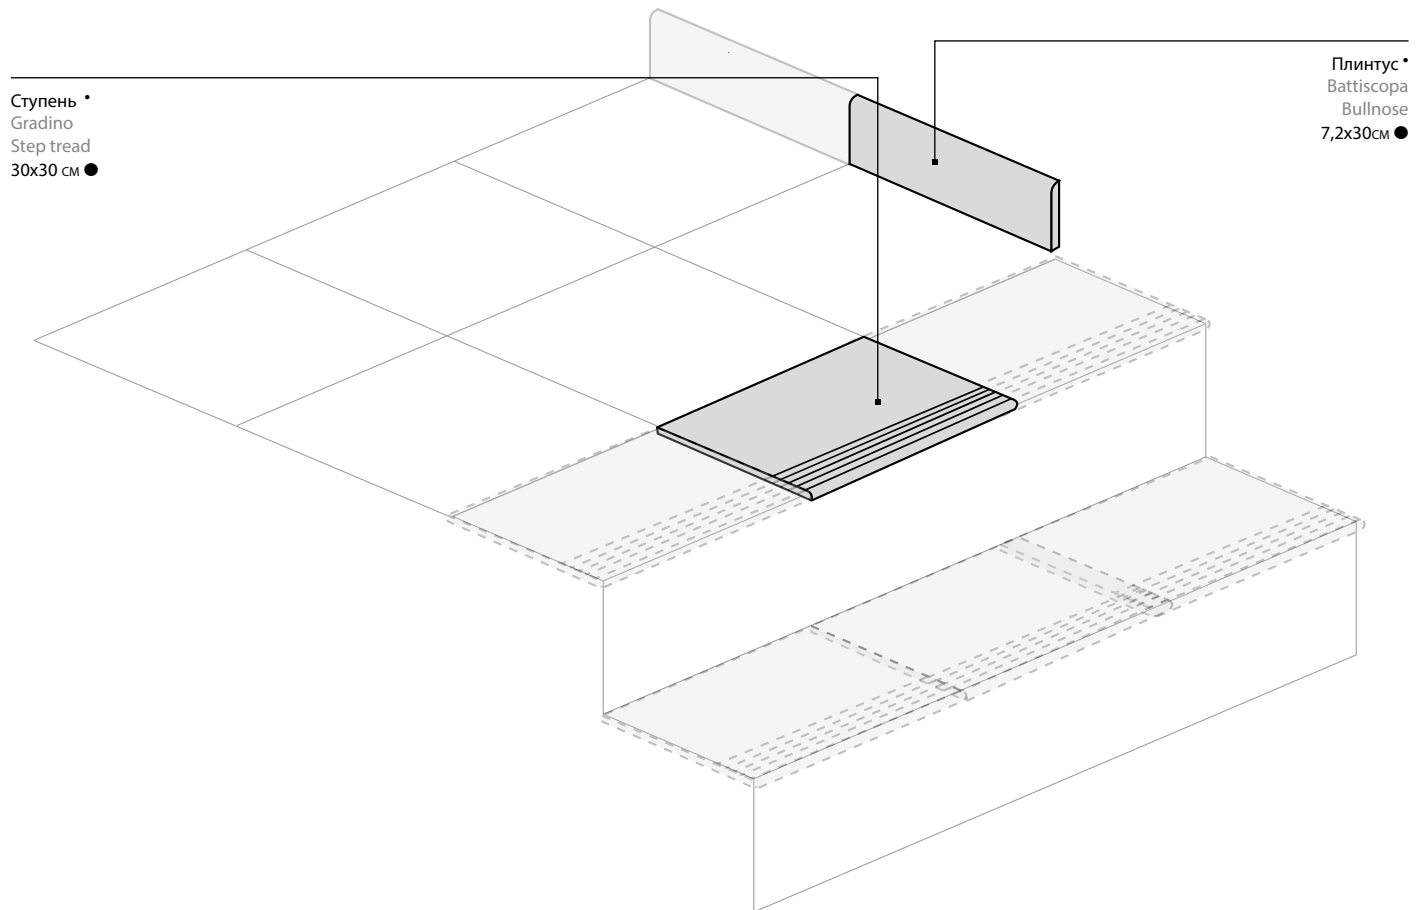

basic

ГОМОГЕННЫЙ КЕРАМОГРАНИТ
GRES PORCELLANATO A TUTTA MASSA
FULL BODY PORCELAIN STONEWARE

СПЕЦИАЛЬНЫЕ ИЗДЕЛИЯ / PEZZI SPECIALI / TRIM PIECES

● **Натуральный** / Naturale / Matt

• Имеется во всех цветах / Disponibile in tutti i colori / Available in all colors