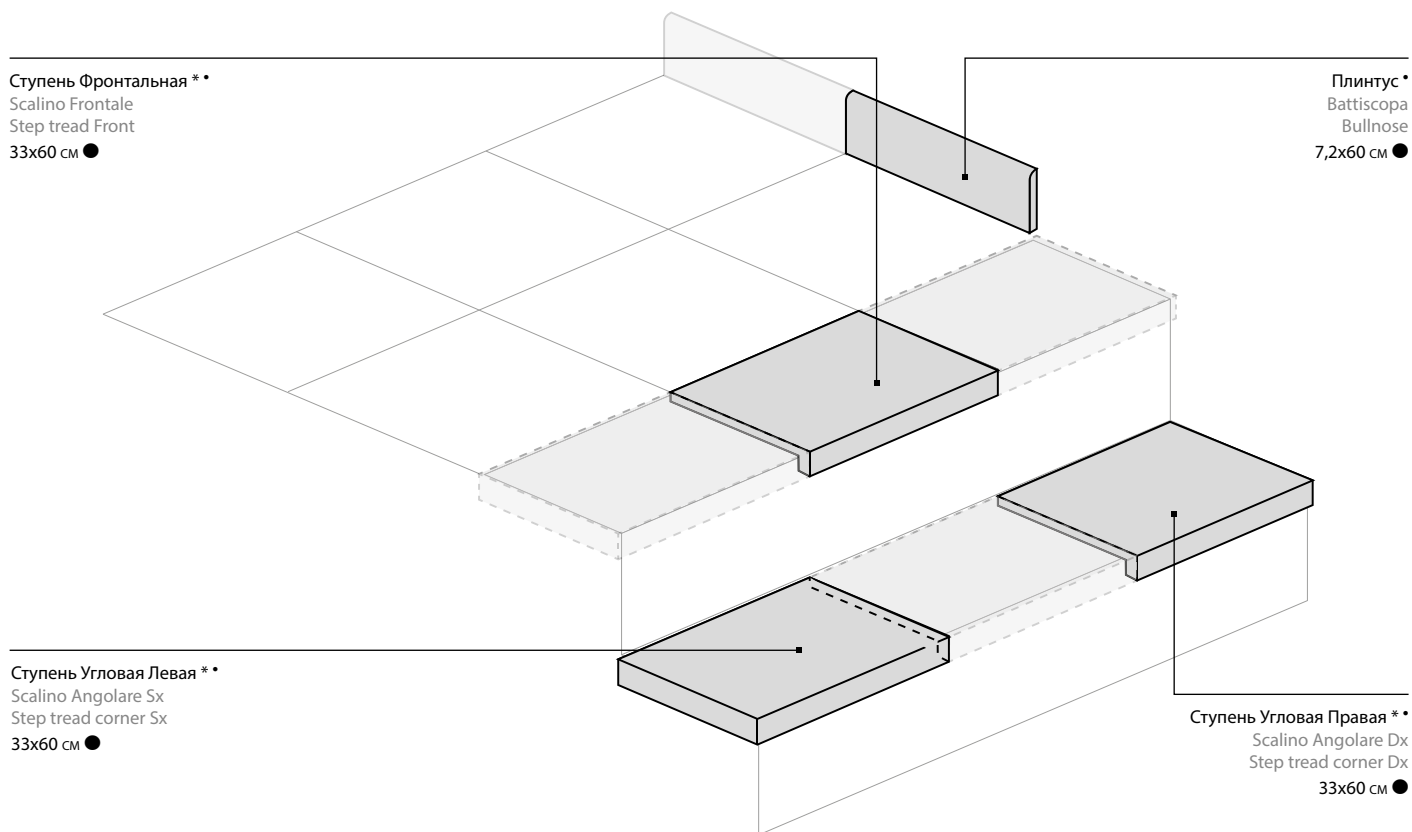

CLIMB

ITALON  
CREATIVA

КЕРАМОГРАНИТ ОКРАШЕННЫЙ В МАССЕ  
GRES PORCELLANATO COLORATO IN MASSA  
FULL BODY COLOURED PORCELAIN STONEWARE

СПЕЦИАЛЬНЫЕ ИЗДЕЛИЯ / PEZZI SPECIALI / TRIM PIECES

● Натуральный / Naturale / Matt