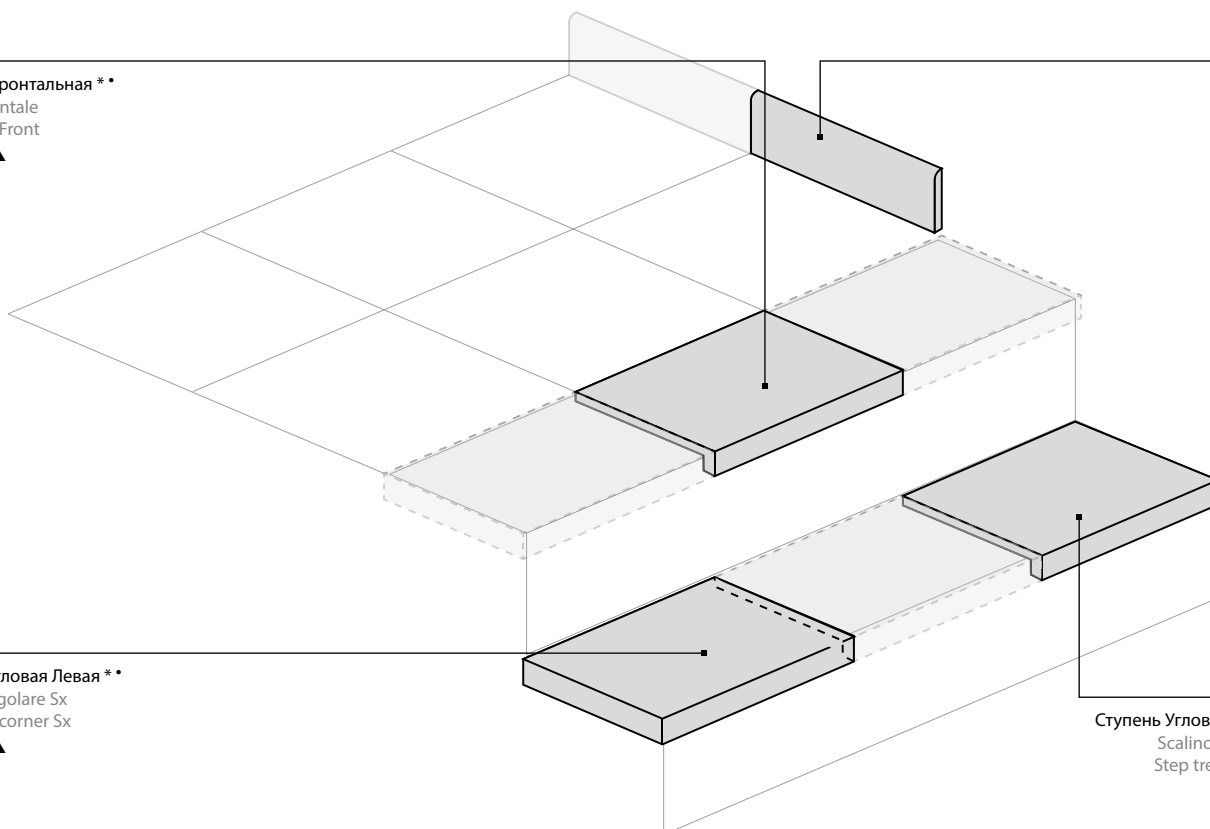

## СПЕЦИАЛЬНЫЕ ИЗДЕЛИЯ / PEZZI SPECIALI / TRIM PIECES

Бордюр Металл  
Listello Metal

2x60 см

Вставка Металл  
Tozzetto Metal

2x2 см

Ступень Фронтальная \*\*  
Scalino Frontale  
Step tread Front  
33x60 см ▲

Плинтус \*  
Battiscopa  
Bullnose  
7,2x60 см ▲

Ступень Угловая Левая \*\*  
Scalino Angolare Sx  
Step tread corner Sx  
33x60 см ▲

Ступень Угловая Правая \*\*  
Scalino Angolare Dx  
Step tread corner Dx  
33x60 см ▲